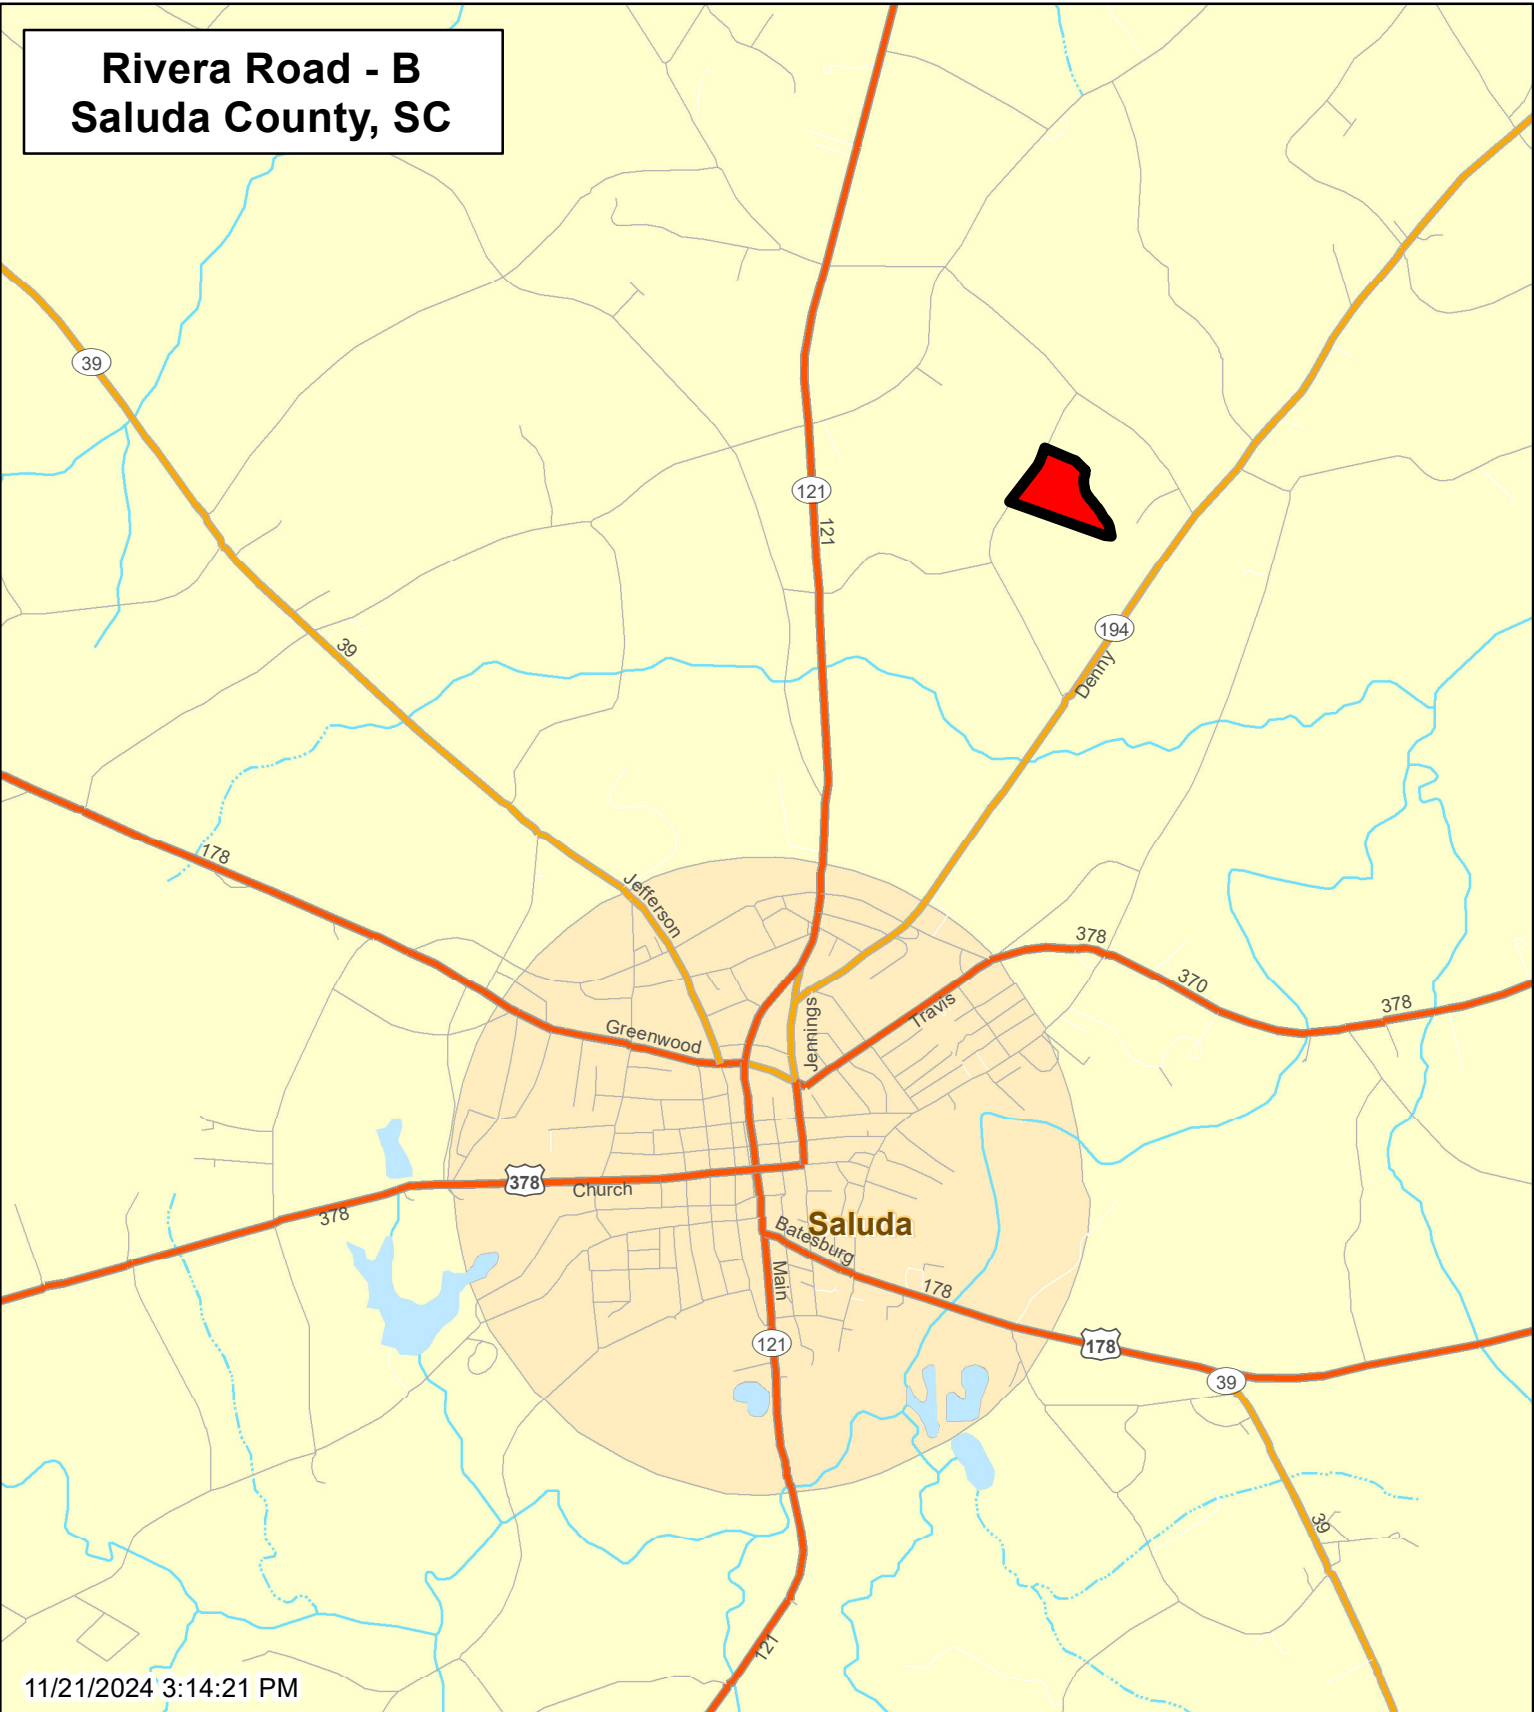

Rivera Road - B
Saluda County, SC

11/21/2024 3:14:21 PM

Lat, Long: 34.032962, -81.757912

1 inch = 3,257 feet

0 360 720 1080 1440 1800 2160 2520 2880 3240 3600 3960 4320 4680 5040 5400 5760 6120 6480 6840 7200